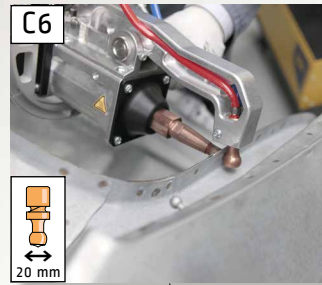

GYSPT PTI - C ARMS

| Pack | Bracci isolati Insulated arms | Bracci classici Classic arms |
|--------|----------------------------------|---------------------------------|
| 019126 | - | C2/C3/C4 |
| 050044 | C9 | C2/C3/C5/C6 |
| 021457 | C3/C4 | C2 |
| 060821 | C2/C3/C4 | |
| 061286 | C2/C3/C6/C12 | |
| 061316 | C2/C3/C6/C12/C9 | |
| 051553 | | C2/C3/C5/C6 |

| Bracci Arms | Codici / Reference | |
|----------------|----------------------------------|---------------------------------|
| | Bracci isolati Insulated arms | Bracci classici Classic arms |
| C2 | 022386 | 019133 |
| C3 | 021419 | 019157 |
| C4 | 021426 | 019164 |
| C6 | 022409 | 019775 |
| C7 | 021433 | 020009 |
| C8 | 021440 | 020016 |
| C9 | 020078 | - |
| C10 | - | 051638 |
| C11 | - | 053649 |
| C12 | 022997 | - |
| C14 | 023543 | - |