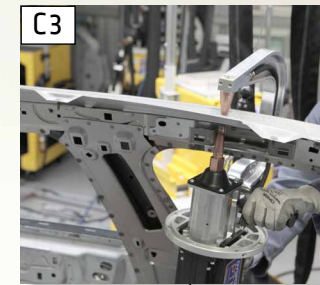

GYSPT PTI - C ARMS

| Pack | Bracci isolati Insulated arms | Bracci classici Classic arms |
|--------|----------------------------------|---------------------------------|
| 019126 | - | C2/C3/C4 |
| 050044 | C9 | C2/C3/C5/C6 |
| 021457 | C3/C4 | C2 |
| 060821 | C2/C3/C4 | |
| 061286 | C2/C3/C6/C12 | |
| 061316 | C2/C3/C6/C12/C9 | |
| 051553 | | C2/C3/C5/C6 |

| Bracci Arms | Codici / Reference | |
|----------------|----------------------------------|---------------------------------|
| | Bracci isolati Insulated arms | Bracci classici Classic arms |
| C2 | 022386 | 019133 |
| C3 | 021419 | 019157 |
| C4 | 021426 | 019164 |
| C6 | 022409 | 019775 |
| C7 | 021433 | 020009 |
| C8 | 021440 | 020016 |
| C9 | 020078 | - |
| C10 | - | 051638 |
| C11 | - | 053649 |
| C12 | 022997 | - |
| C14 | 023543 | - |