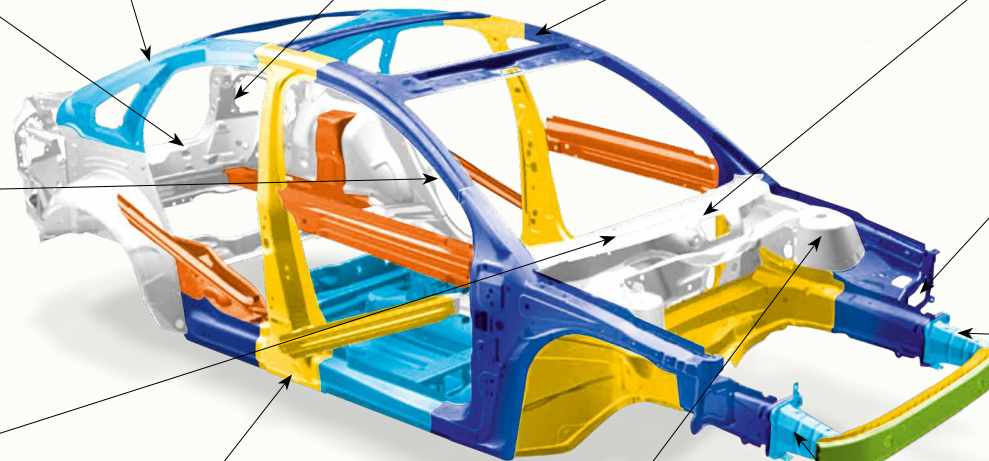

GYSPT PTI - C ARMS

| Pack | Bracci isolati Insulated arms | Bracci classici Classic arms |
|--------|----------------------------------|---------------------------------|
| 019126 | - | C2/C3/C4 |
| 050044 | C9 | C2/C3/C5/C6 |
| 021457 | C3/C4 | C2 |
| 060821 | C2/C3/C4 | |
| 061286 | C2/C3/C6/C12 | |
| 061316 | C2/C3/C6/C12/C9 | |
| 051553 | | C2/C3/C5/C6 |

| Bracci Arms | Codici / Reference | |
|----------------|----------------------------------|---------------------------------|
| | Bracci isolati Insulated arms | Bracci classici Classic arms |
| C2 | 022386 | 019133 |
| C3 | 021419 | 019157 |
| C4 | 021426 | 019164 |
| C6 | 022409 | 019775 |
| C7 | 021433 | 020009 |
| C8 | 021440 | 020016 |
| C9 | 020078 | - |
| C10 | - | 051638 |
| C11 | - | 053649 |
| C12 | 022997 | - |
| C14 | 023543 | - |